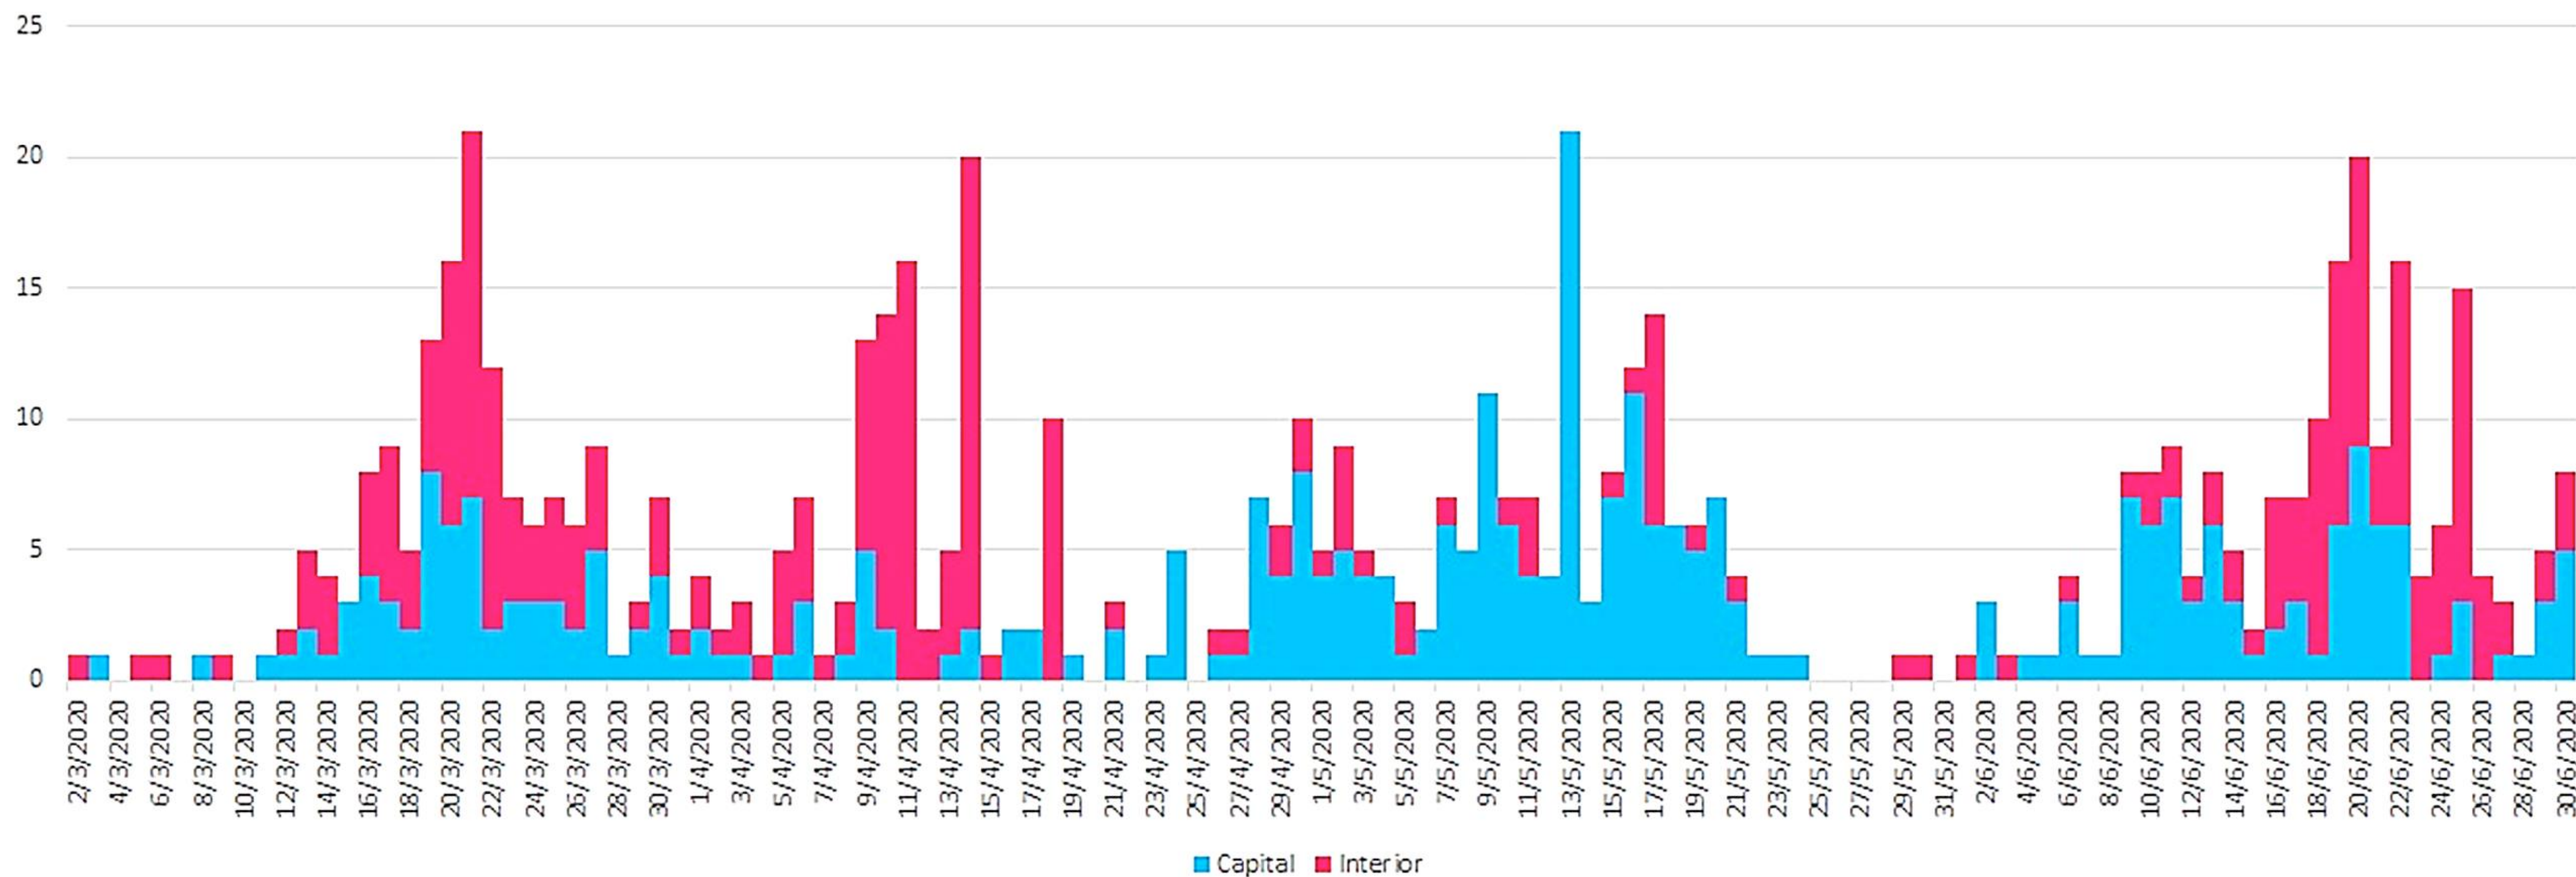

Situación epidemiológica actual de la Provincia de Córdoba

02 de julio 2020

403

**localidades sin
casos activos**

84.152

test realizados

664

**casos confirmados
COVID-19**

76%

**de los casos
recuperados**

80,2 días

**tasa de duplicación
de casos**

Tendencias en circulación de covid-19

Provincia de Córdoba

AMBA

Tasa de duplicación de casos

Ciudad de Córdoba

Provincia de Córdoba

Curva epidémica de la provincia de Córdoba

1 Trabajos en domicilio

- Con protocolo vigente
- La persona deberá prestar servicio en un solo domicilio
- Evitar uso del transporte público.
- Triage al ingreso del domicilio.
- Higiene de calzado.
- Equipo de trabajo
- Uso de barbijo
- Lavado de manos.
- Capacitación permanente.

• Coronavirus: última hora, en directo

INTERNACIONAL | 18/06/2020 | 10:14h

Nuevo brote de coronavirus en Pekín obliga a la suspensión de actividades

Pekín llevaba 55 días sin reportar ningún nuevo caso de coronavirus y hace tiempo, había aplicado la nueva normalidad. Pero el jueves, se confirmó un nuevo caso: una mujer dio positivo, no había salido de Pekín ni había estado en contacto con ninguna persona que hubiera llegado de otro país. El viernes se localizaron dos casos más. [...]