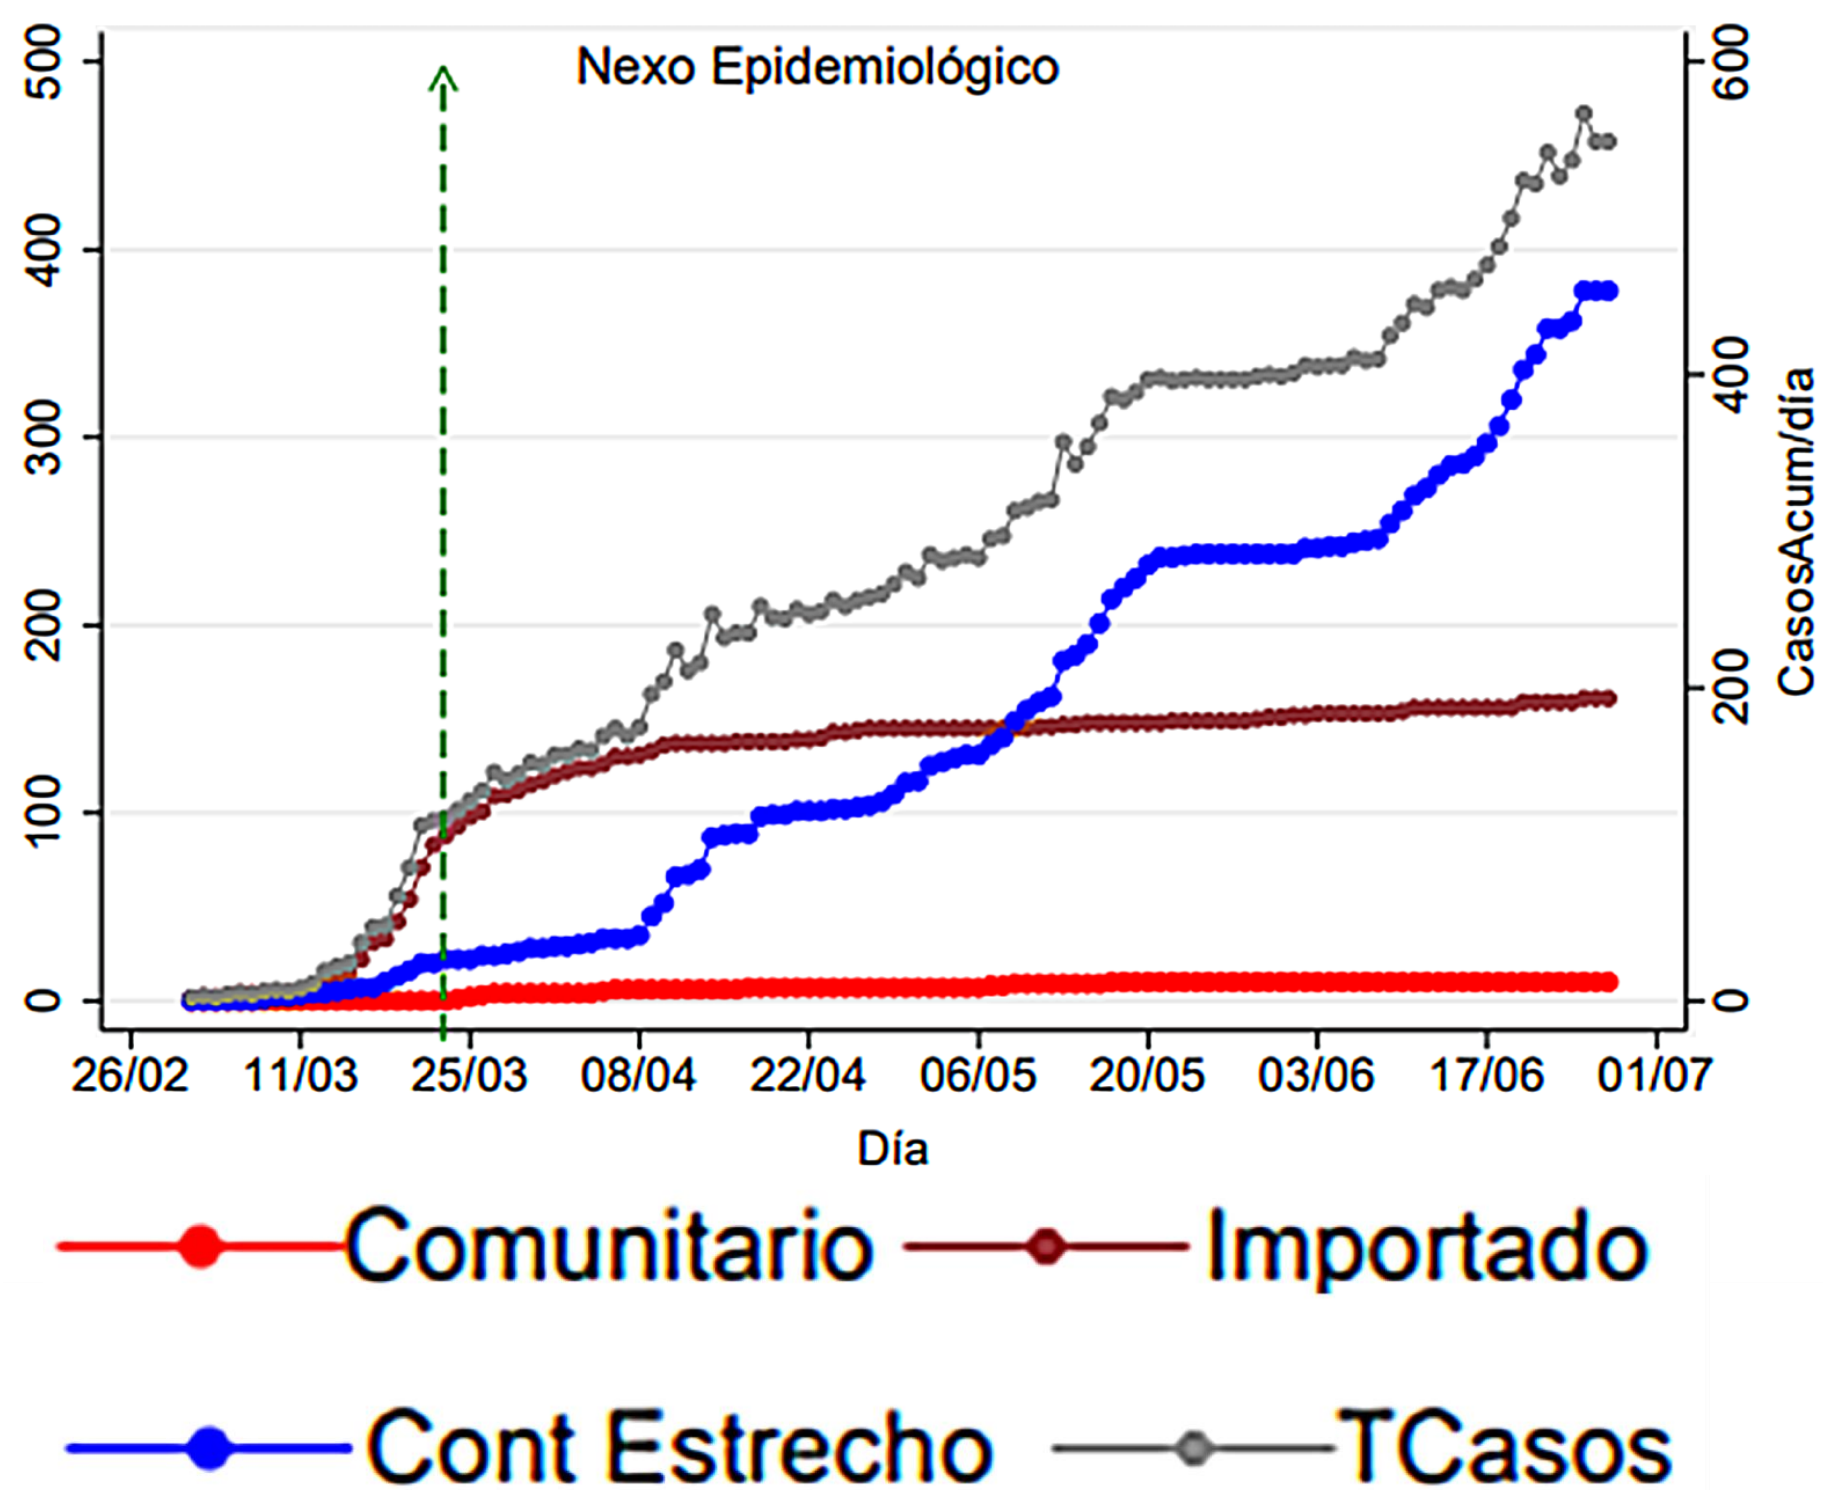

Situación epidemiológica actual de la Provincia de Córdoba

02 de julio 2020

403

**localidades sin
casos activos**

84.152

test realizados

664

**casos confirmados
COVID-19**

76%

**de los casos
recuperados**

80,2 días

**tasa de duplicación
de casos**

Tendencias en circulación de covid-19

Provincia de Córdoba

AMBA

Tasa de duplicación de casos

Ciudad de Córdoba

Provincia de Córdoba

Curva epidémica de la provincia de Córdoba

1 Trabajos en domicilio

- Con protocolo vigente
- La persona deberá prestar servicio en un solo domicilio
- Evitar uso del transporte público.
- Triage al ingreso del domicilio.
- Higiene de calzado.
- Equipo de trabajo
- Uso de barbijo
- Lavado de manos.
- Capacitación permanente.

• Coronavirus: última hora, en directo

INTERNACIONAL | 18/06/2020 | 10:14h

Nuevo brote de coronavirus en Pekín obliga a la suspensión de actividades

Pekín llevaba 55 días sin reportar ningún nuevo caso de coronavirus y hace tiempo, había aplicado la nueva normalidad. Pero el jueves, se confirmó un nuevo caso: una mujer dio positivo, no había salido de Pekín ni había estado en contacto con ninguna persona que hubiera llegado de otro país. El viernes se localizaron dos casos más. [...]