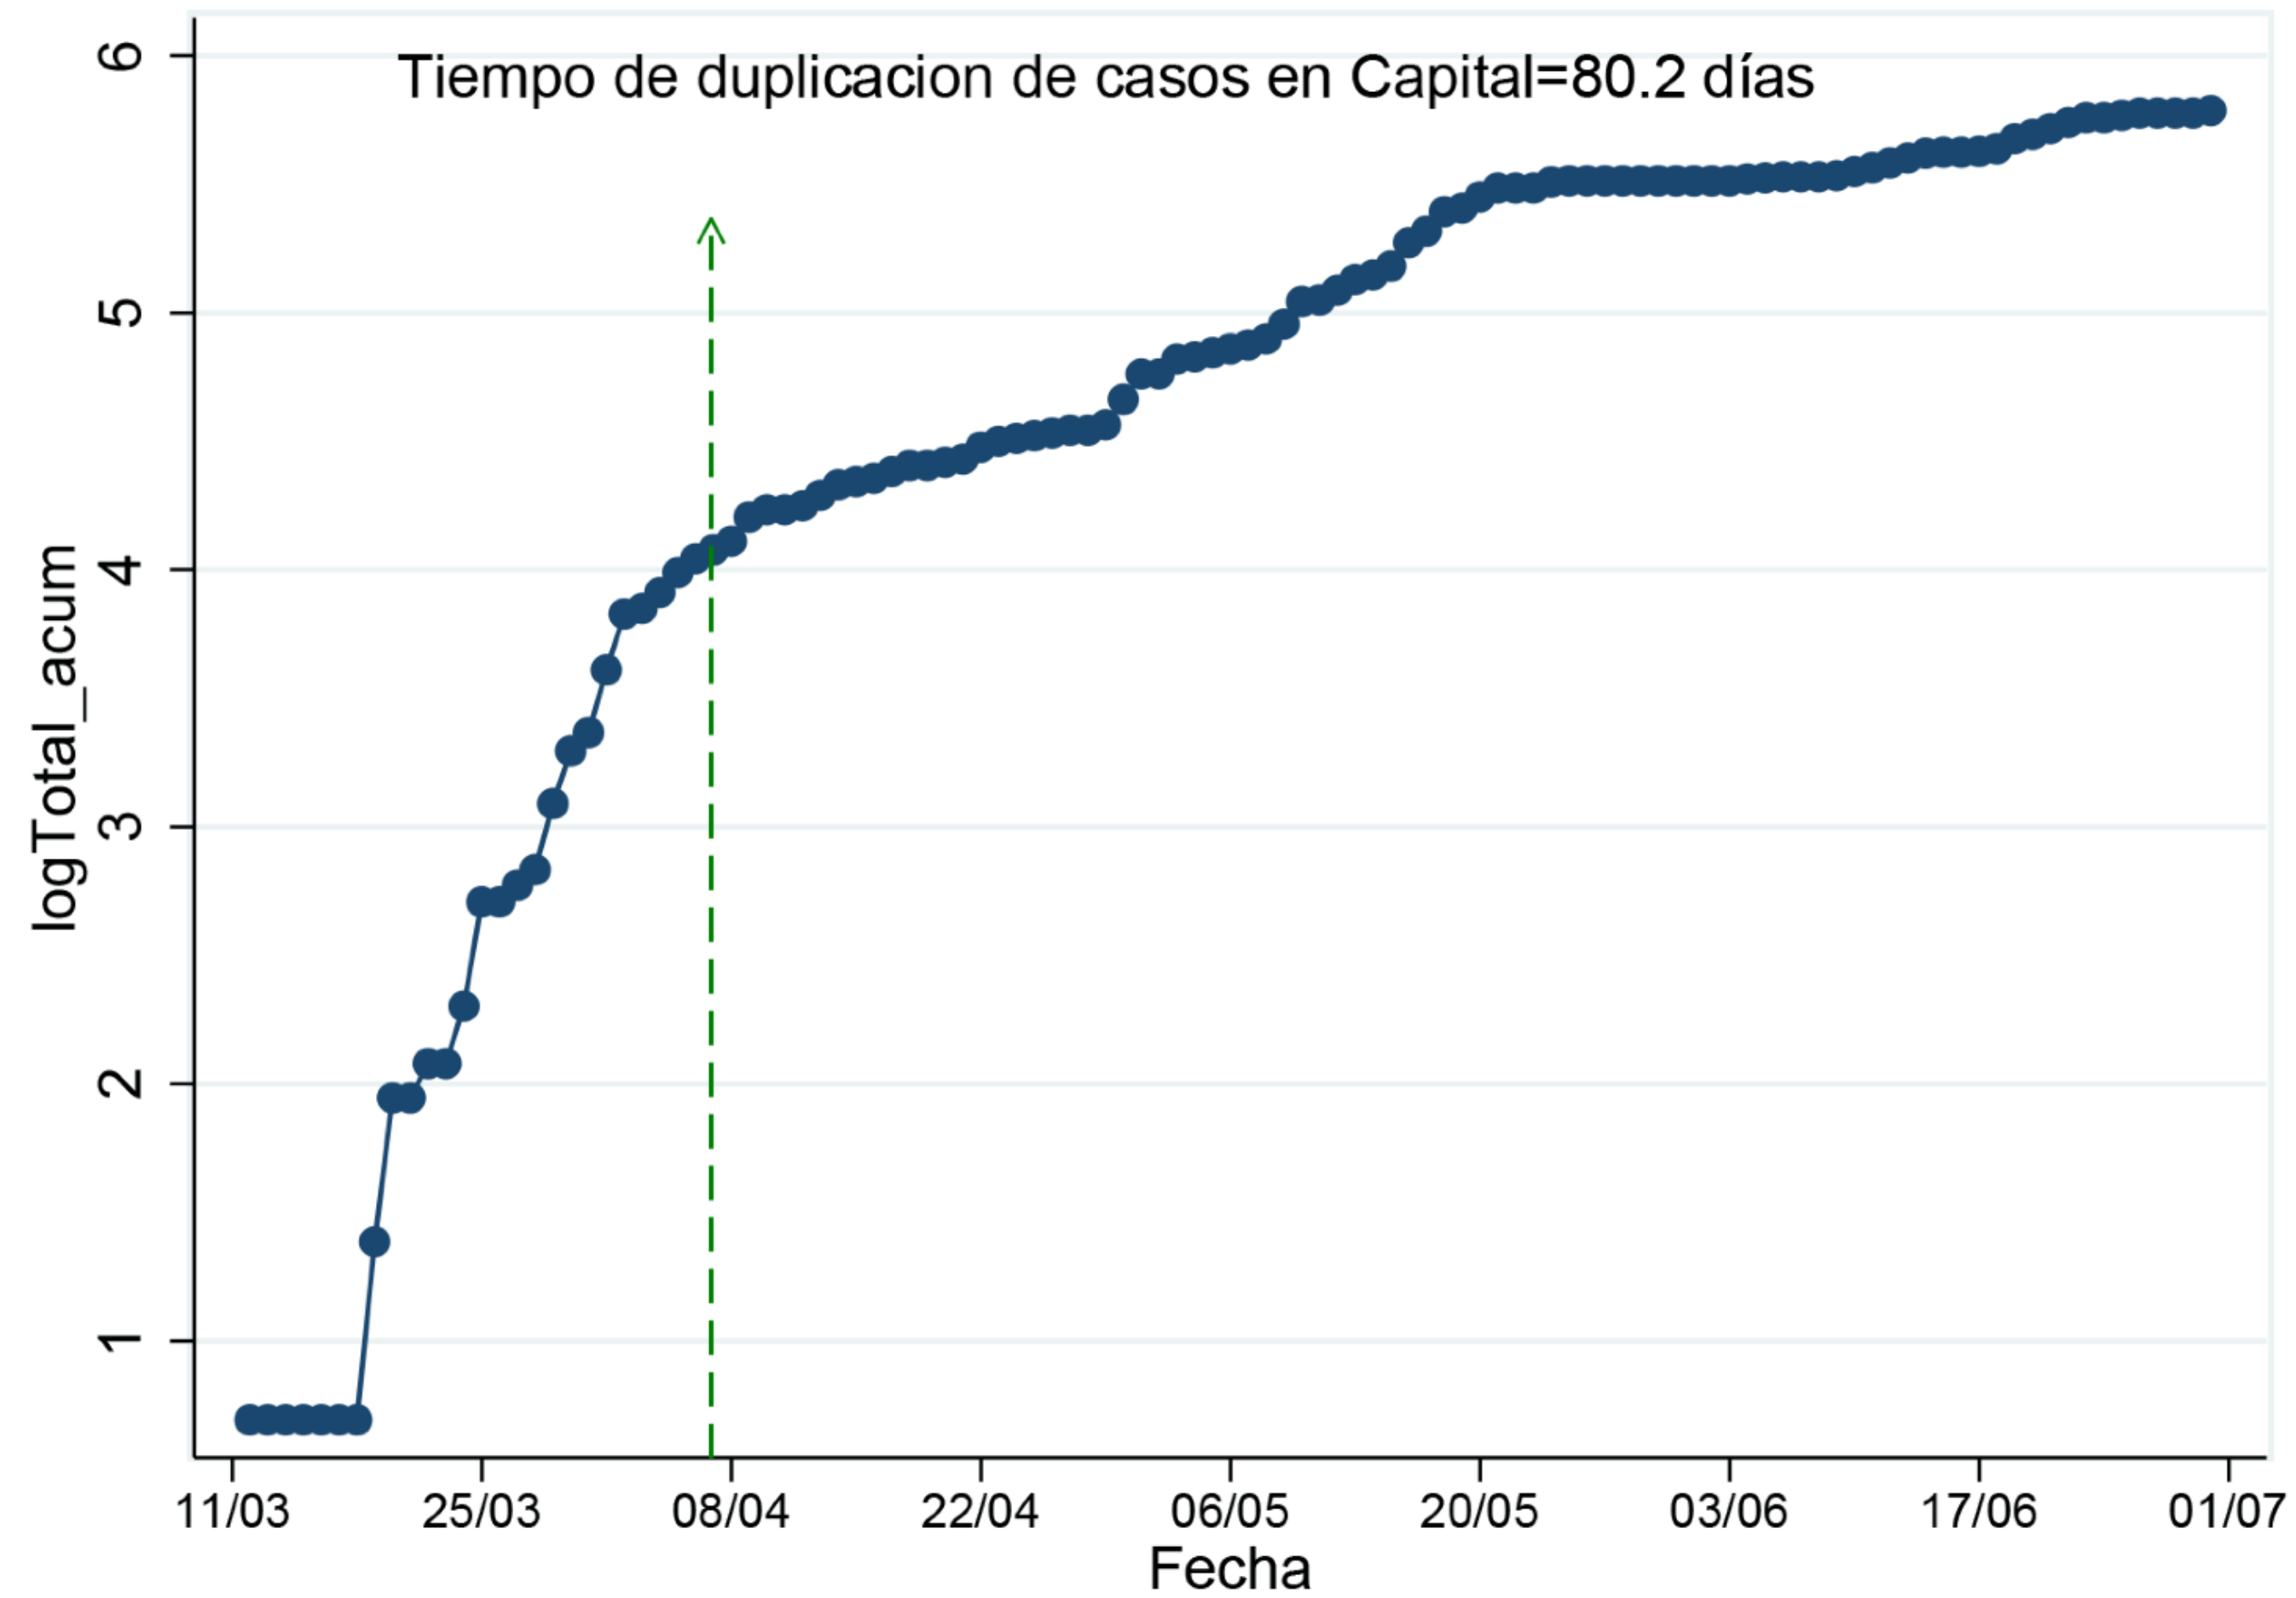

Situación epidemiológica actual de la Provincia de Córdoba

02 de julio 2020

403

**localidades sin
casos activos**

84.152

test realizados

664

**casos confirmados
COVID-19**

76%

**de los casos
recuperados**

80,2 días

**tasa de duplicación
de casos**

Tendencias en circulación de covid-19

Provincia de Córdoba

AMBA

Tasa de duplicación de casos

Ciudad de Córdoba

Provincia de Córdoba

Curva epidémica de la provincia de Córdoba

1 Trabajos en domicilio

- Con protocolo vigente
- La persona deberá prestar servicio en un solo domicilio
- Evitar uso del transporte público.
- Triage al ingreso del domicilio.
- Higiene de calzado.
- Equipo de trabajo
- Uso de barbijo
- Lavado de manos.
- Capacitación permanente.

• Coronavirus: última hora, en directo

INTERNACIONAL | 18/06/2020 | 10:14h

Nuevo brote de coronavirus en Pekín obliga a la suspensión de actividades

Pekín llevaba 55 días sin reportar ningún nuevo caso de coronavirus y hace tiempo, había aplicado la nueva normalidad. Pero el jueves, se confirmó un nuevo caso: una mujer dio positivo, no había salido de Pekín ni había estado en contacto con ninguna persona que hubiera llegado de otro país. El viernes se localizaron dos casos más. [...]