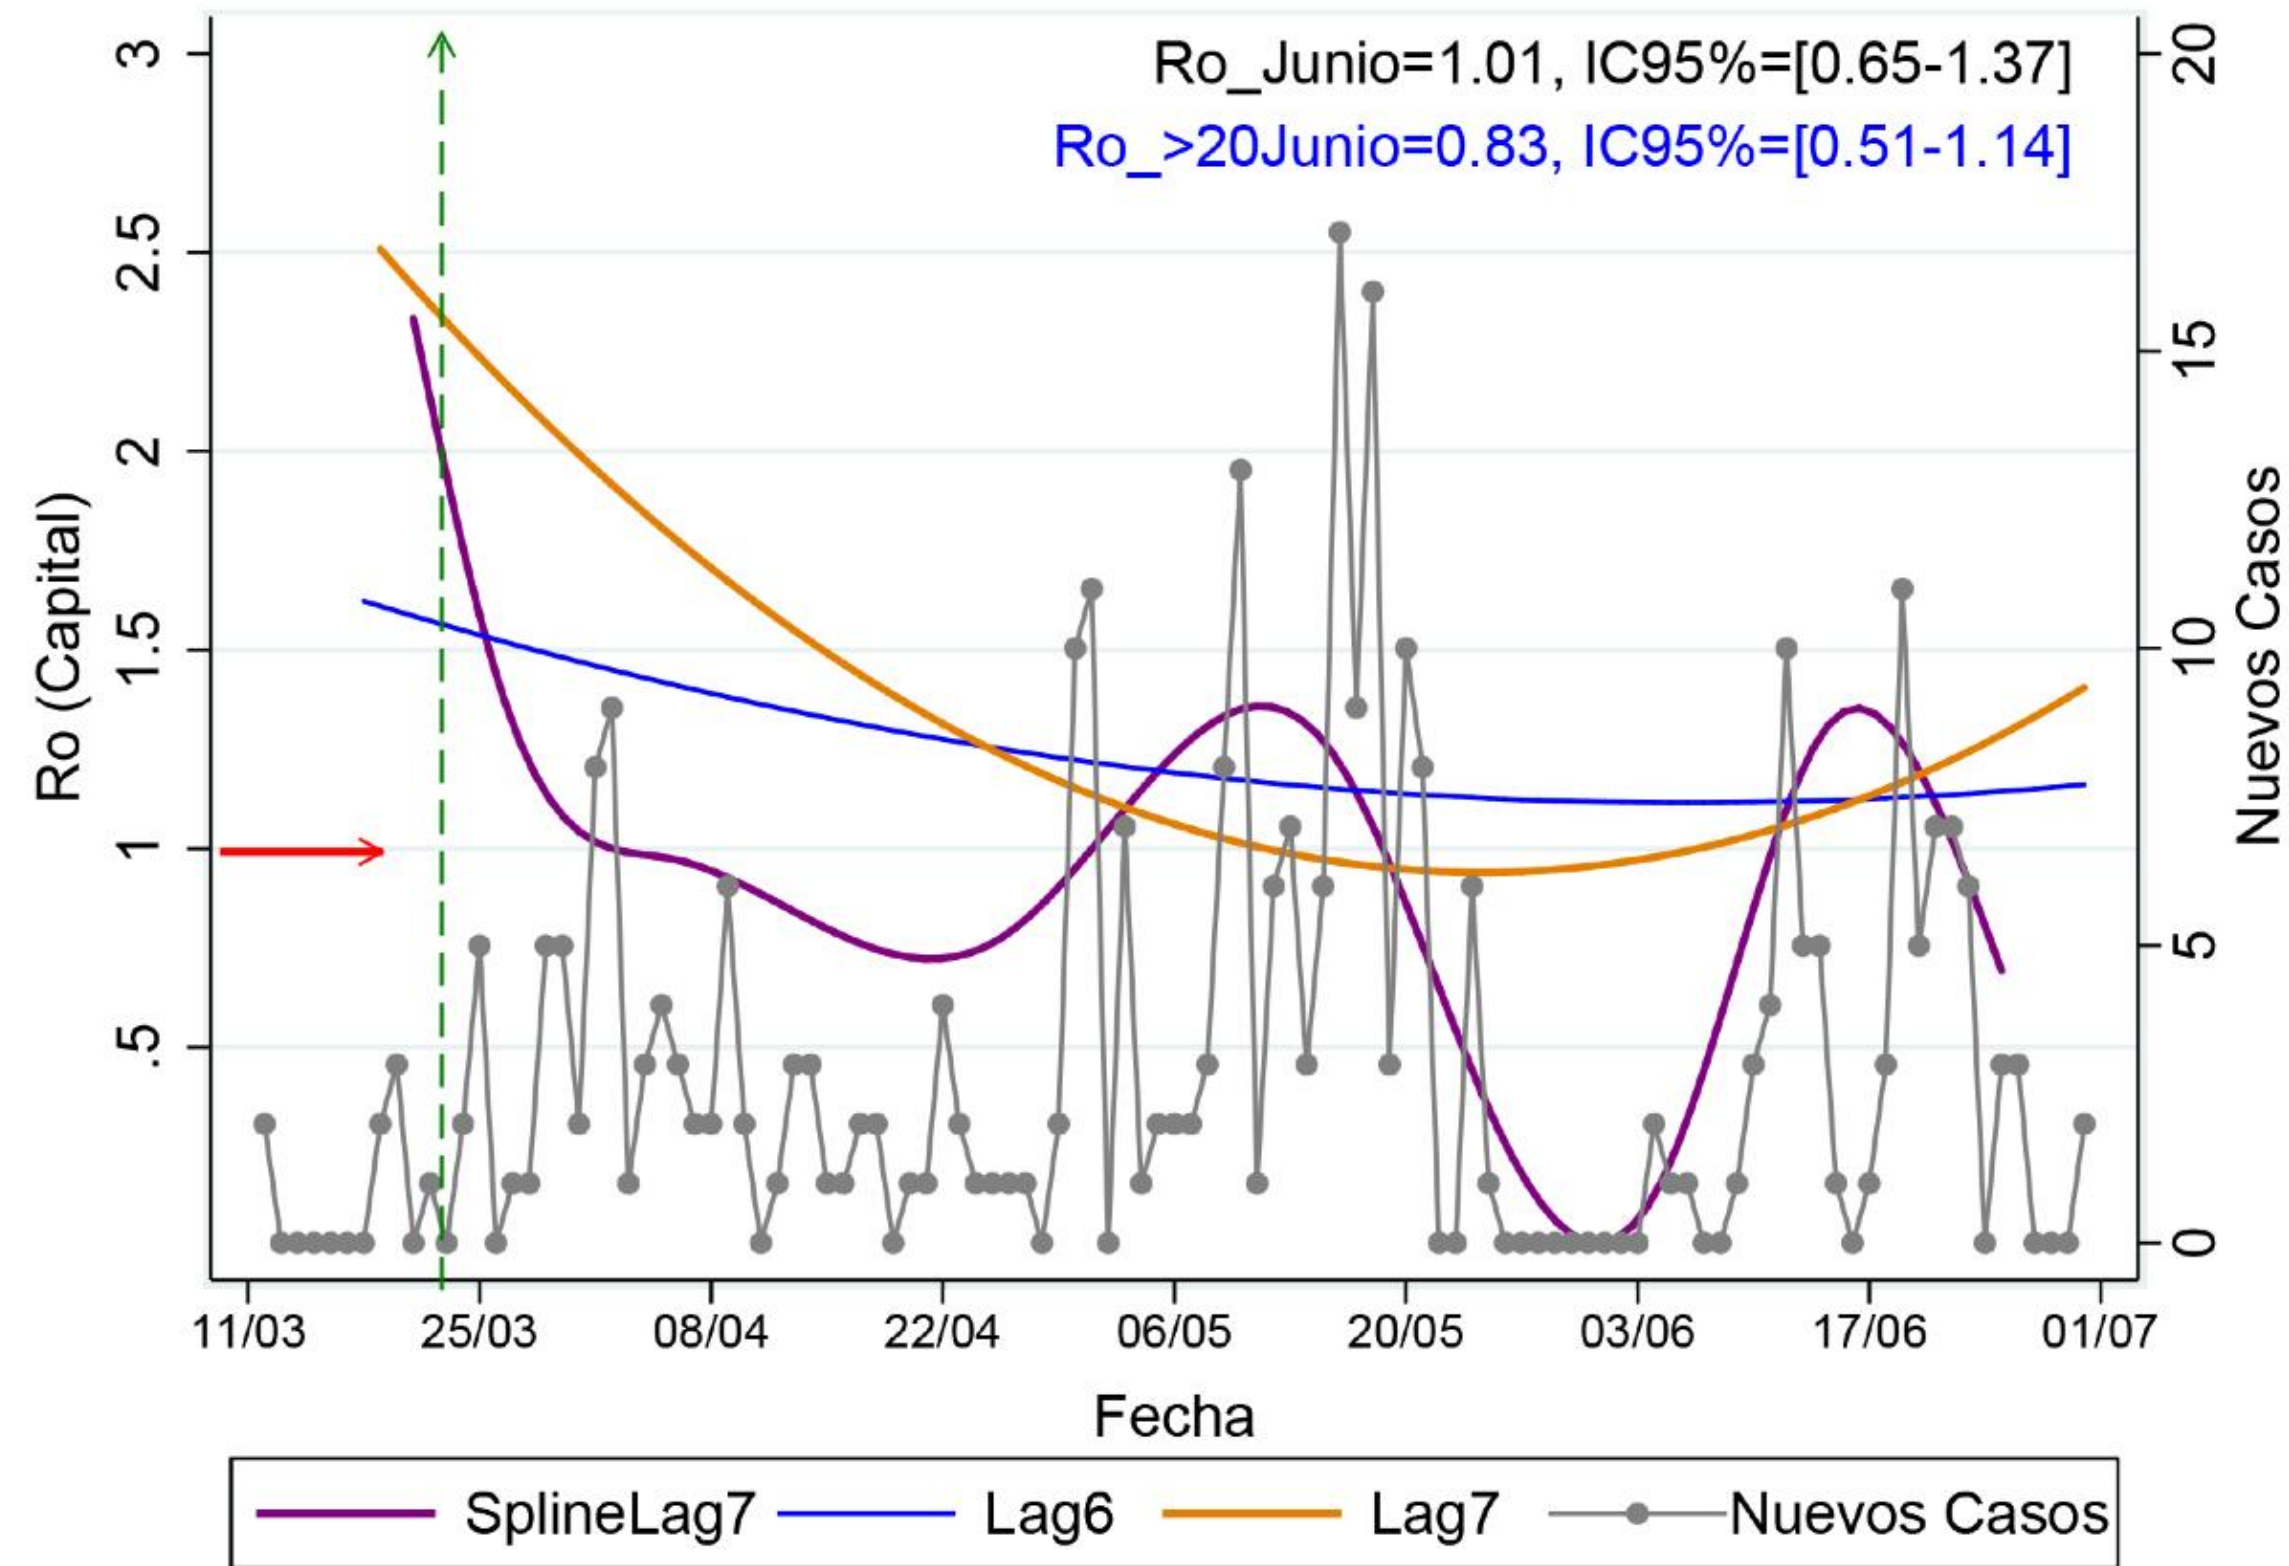

Situación epidemiológica actual de la Provincia de Córdoba

02 de julio 2020

403

**localidades sin
casos activos**

84.152

test realizados

664

**casos confirmados
COVID-19**

76%

**de los casos
recuperados**

80,2 días

**tasa de duplicación
de casos**

Tendencias en circulación de covid-19

Provincia de Córdoba

AMBA

Tasa de duplicación de casos

Ciudad de Córdoba

Provincia de Córdoba

Curva epidémica de la provincia de Córdoba

1 Trabajos en domicilio

- Con protocolo vigente
- La persona deberá prestar servicio en un solo domicilio
- Evitar uso del transporte público.
- Triage al ingreso del domicilio.
- Higiene de calzado.
- Equipo de trabajo
- Uso de barbijo
- Lavado de manos.
- Capacitación permanente.

• Coronavirus: última hora, en directo

INTERNACIONAL | 18/06/2020 | 10:14h

Nuevo brote de coronavirus en Pekín obliga a la suspensión de actividades

Pekín llevaba 55 días sin reportar ningún nuevo caso de coronavirus y hace tiempo, había aplicado la nueva normalidad. Pero el jueves, se confirmó un nuevo caso: una mujer dio positivo, no había salido de Pekín ni había estado en contacto con ninguna persona que hubiera llegado de otro país. El viernes se localizaron dos casos más. [...]