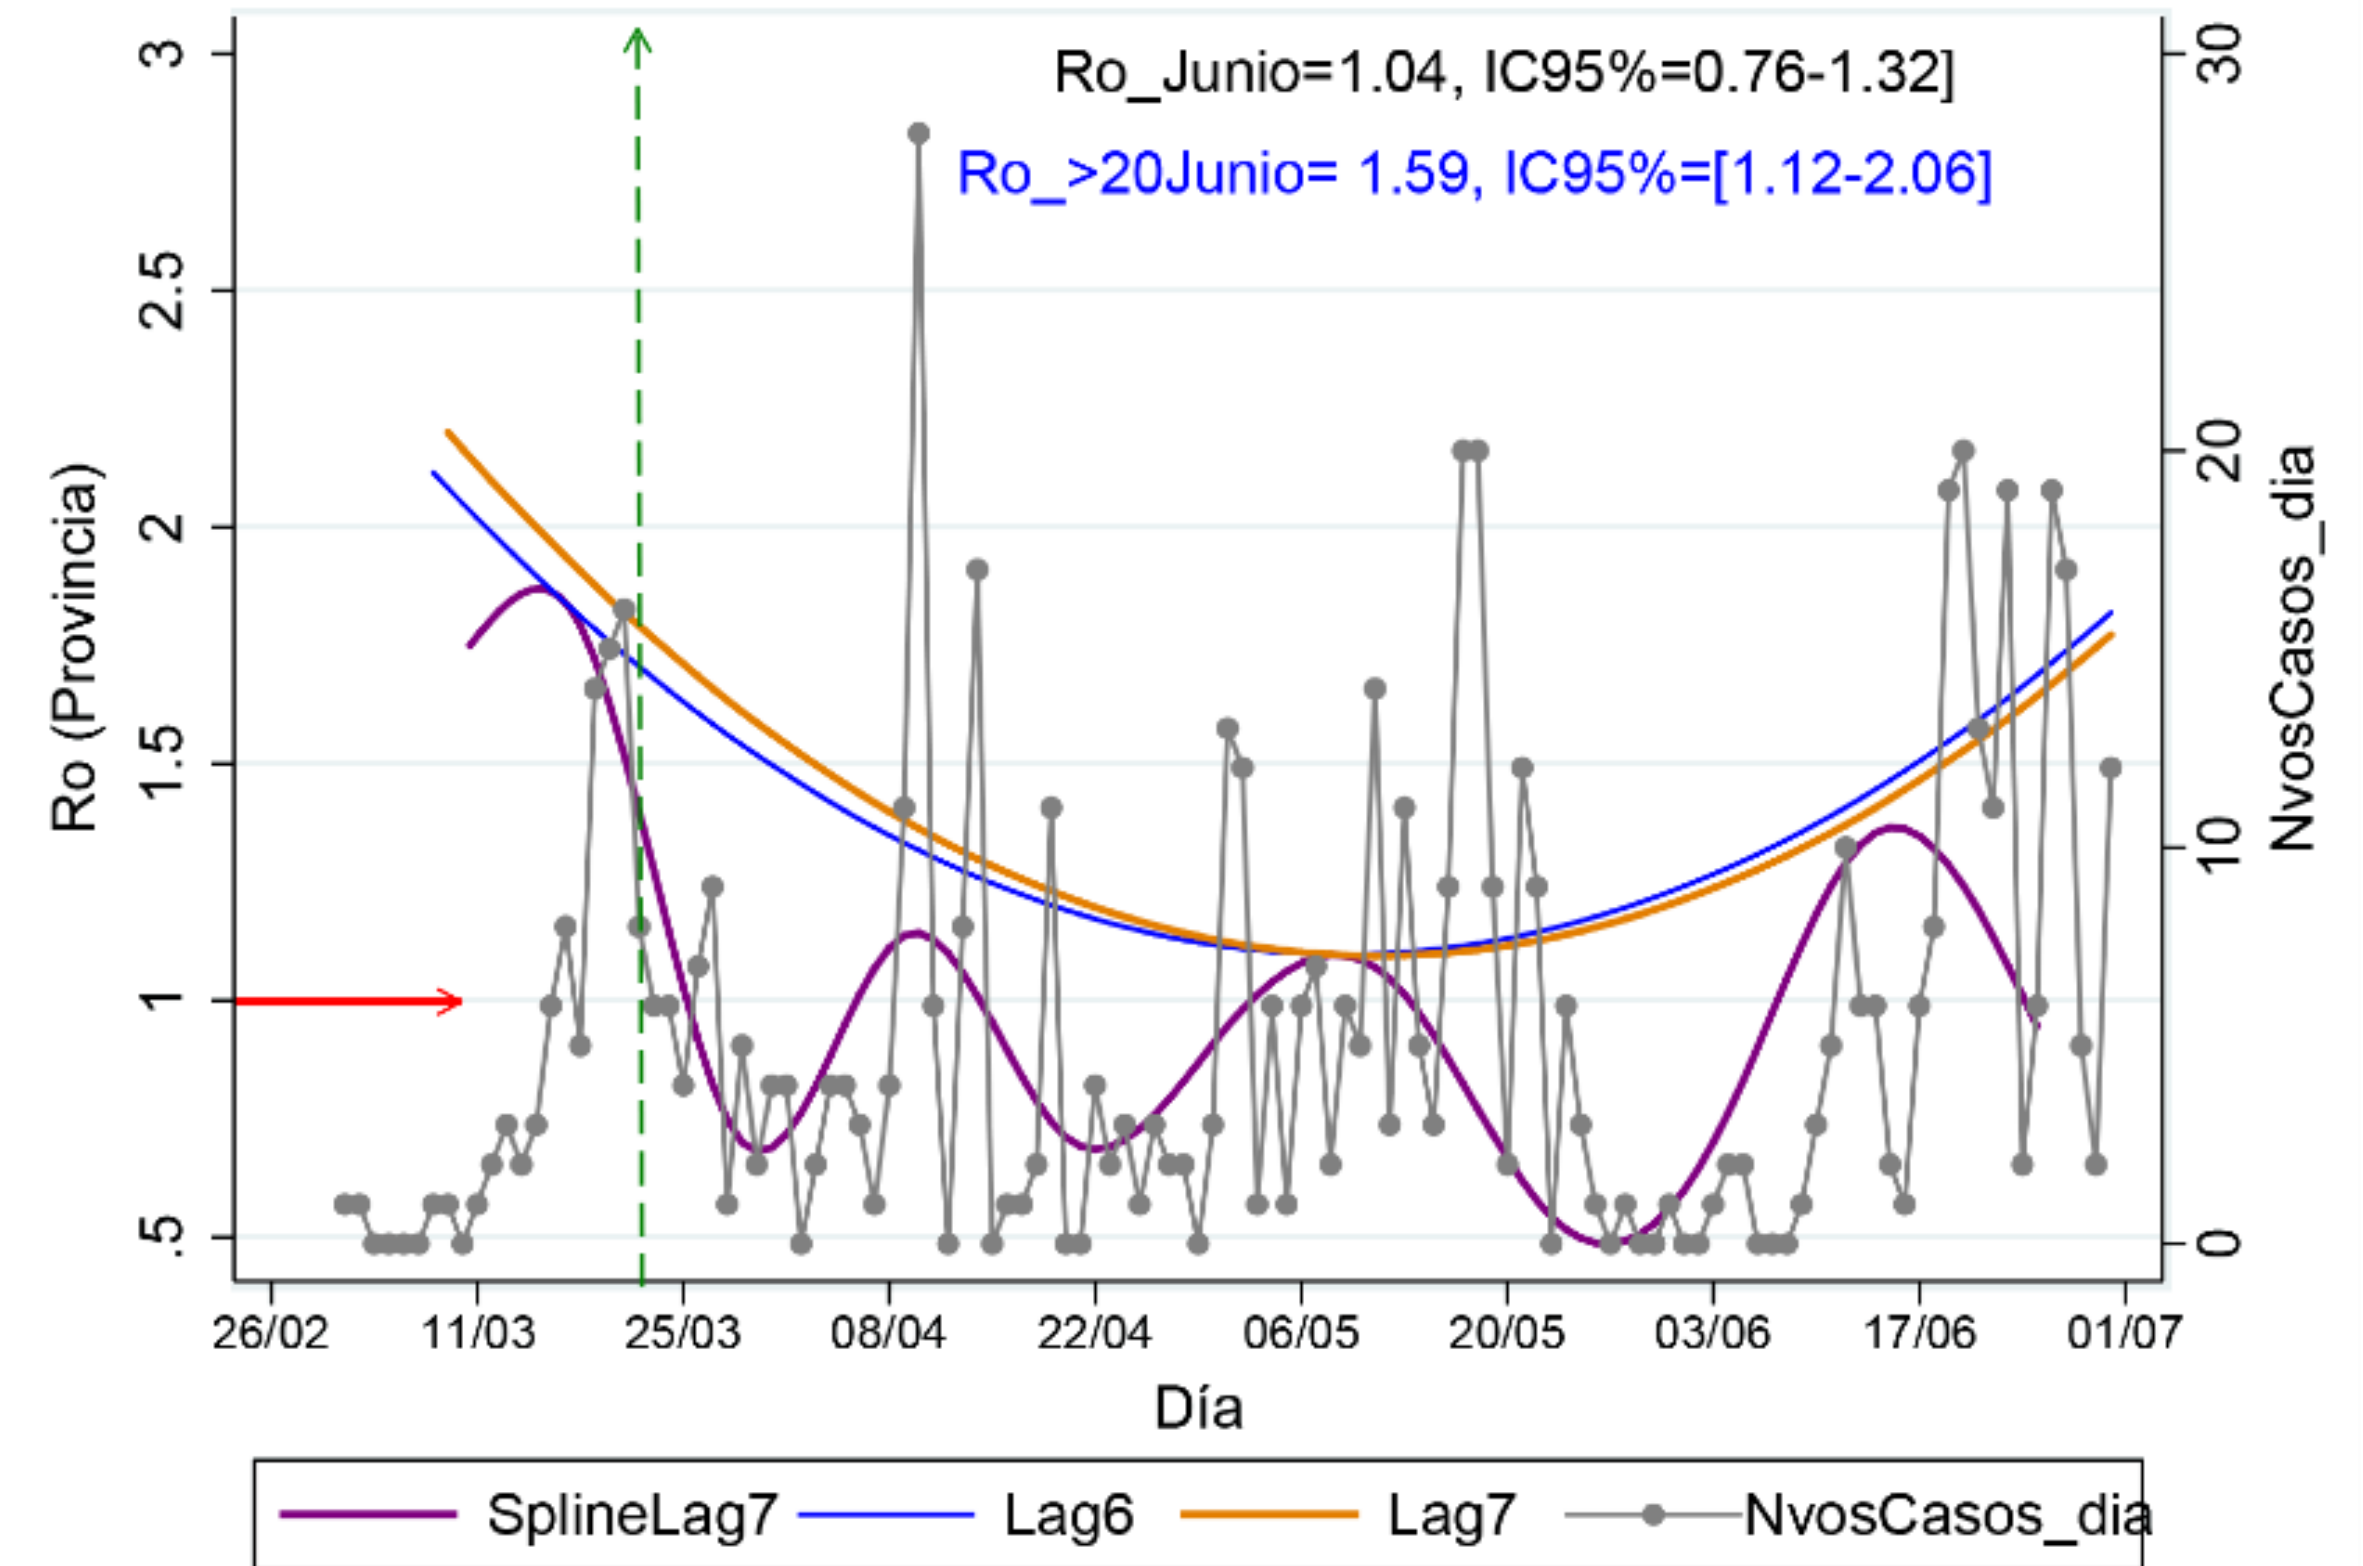

Situación epidemiológica actual de la Provincia de Córdoba

02 de julio 2020

403

**localidades sin
casos activos**

84.152

test realizados

664

**casos confirmados
COVID-19**

76%

**de los casos
recuperados**

80,2 días

**tasa de duplicación
de casos**

Tendencias en circulación de covid-19

Provincia de Córdoba

AMBA

Tasa de duplicación de casos

Ciudad de Córdoba

Provincia de Córdoba

Curva epidémica de la provincia de Córdoba

1 Trabajos en domicilio

- Con protocolo vigente
- La persona deberá prestar servicio en un solo domicilio
- Evitar uso del transporte público.
- Triage al ingreso del domicilio.
- Higiene de calzado.
- Equipo de trabajo
- Uso de barbijo
- Lavado de manos.
- Capacitación permanente.

• Coronavirus: última hora, en directo

INTERNACIONAL | 18/06/2020 | 10:14h

Nuevo brote de coronavirus en Pekín obliga a la suspensión de actividades

Pekín llevaba 55 días sin reportar ningún nuevo caso de coronavirus y hace tiempo, había aplicado la nueva normalidad. Pero el jueves, se confirmó un nuevo caso: una mujer dio positivo, no había salido de Pekín ni había estado en contacto con ninguna persona que hubiera llegado de otro país. El viernes se localizaron dos casos más. [...]