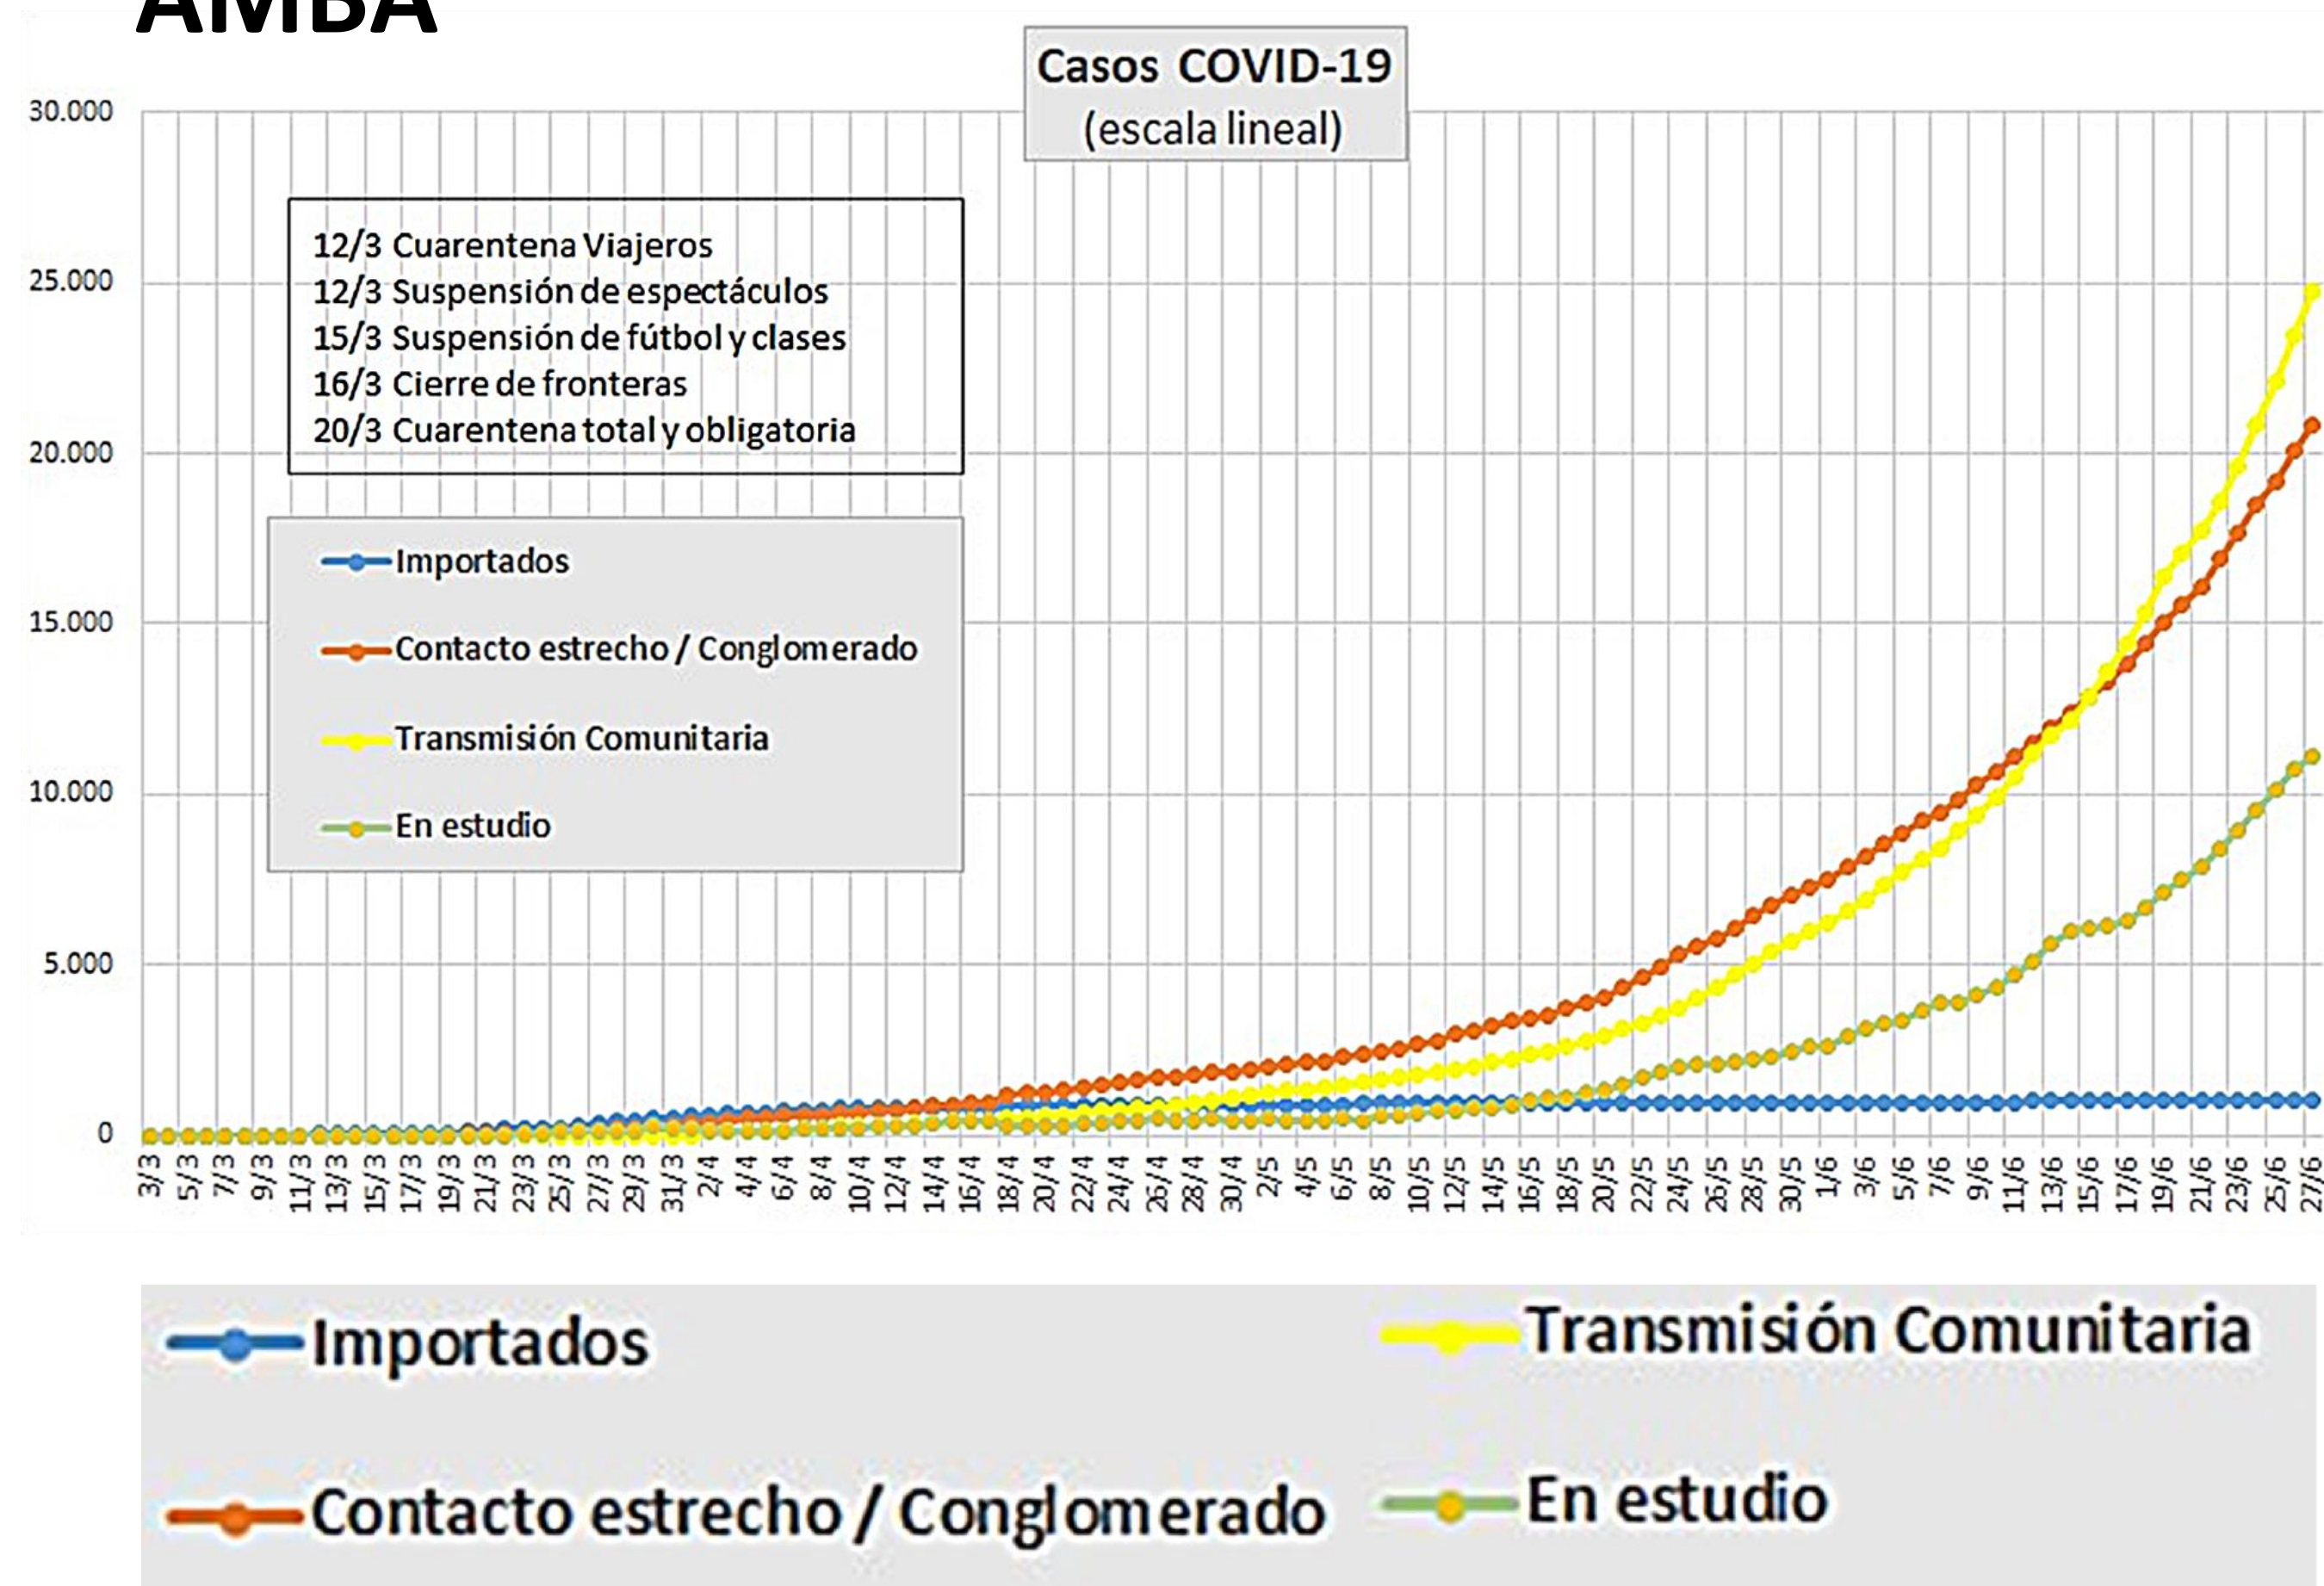

Situación epidemiológica actual de la Provincia de Córdoba

02 de julio 2020

403

**localidades sin
casos activos**

84.152

test realizados

664

**casos confirmados
COVID-19**

76%

**de los casos
recuperados**

80,2 días

**tasa de duplicación
de casos**

Tendencias en circulación de covid-19

Provincia de Córdoba

AMBA

Tasa de duplicación de casos

Ciudad de Córdoba

Provincia de Córdoba

Curva epidémica de la provincia de Córdoba

1 Trabajos en domicilio

- Con protocolo vigente
- La persona deberá prestar servicio en un solo domicilio
- Evitar uso del transporte público.
- Triage al ingreso del domicilio.
- Higiene de calzado.
- Equipo de trabajo
- Uso de barbijo
- Lavado de manos.
- Capacitación permanente.

• Coronavirus: última hora, en directo

INTERNACIONAL | 18/06/2020 | 10:14h

Nuevo brote de coronavirus en Pekín obliga a la suspensión de actividades

Pekín llevaba 55 días sin reportar ningún nuevo caso de coronavirus y hace tiempo, había aplicado la nueva normalidad. Pero el jueves, se confirmó un nuevo caso: una mujer dio positivo, no había salido de Pekín ni había estado en contacto con ninguna persona que hubiera llegado de otro país. El viernes se localizaron dos casos más. [...]